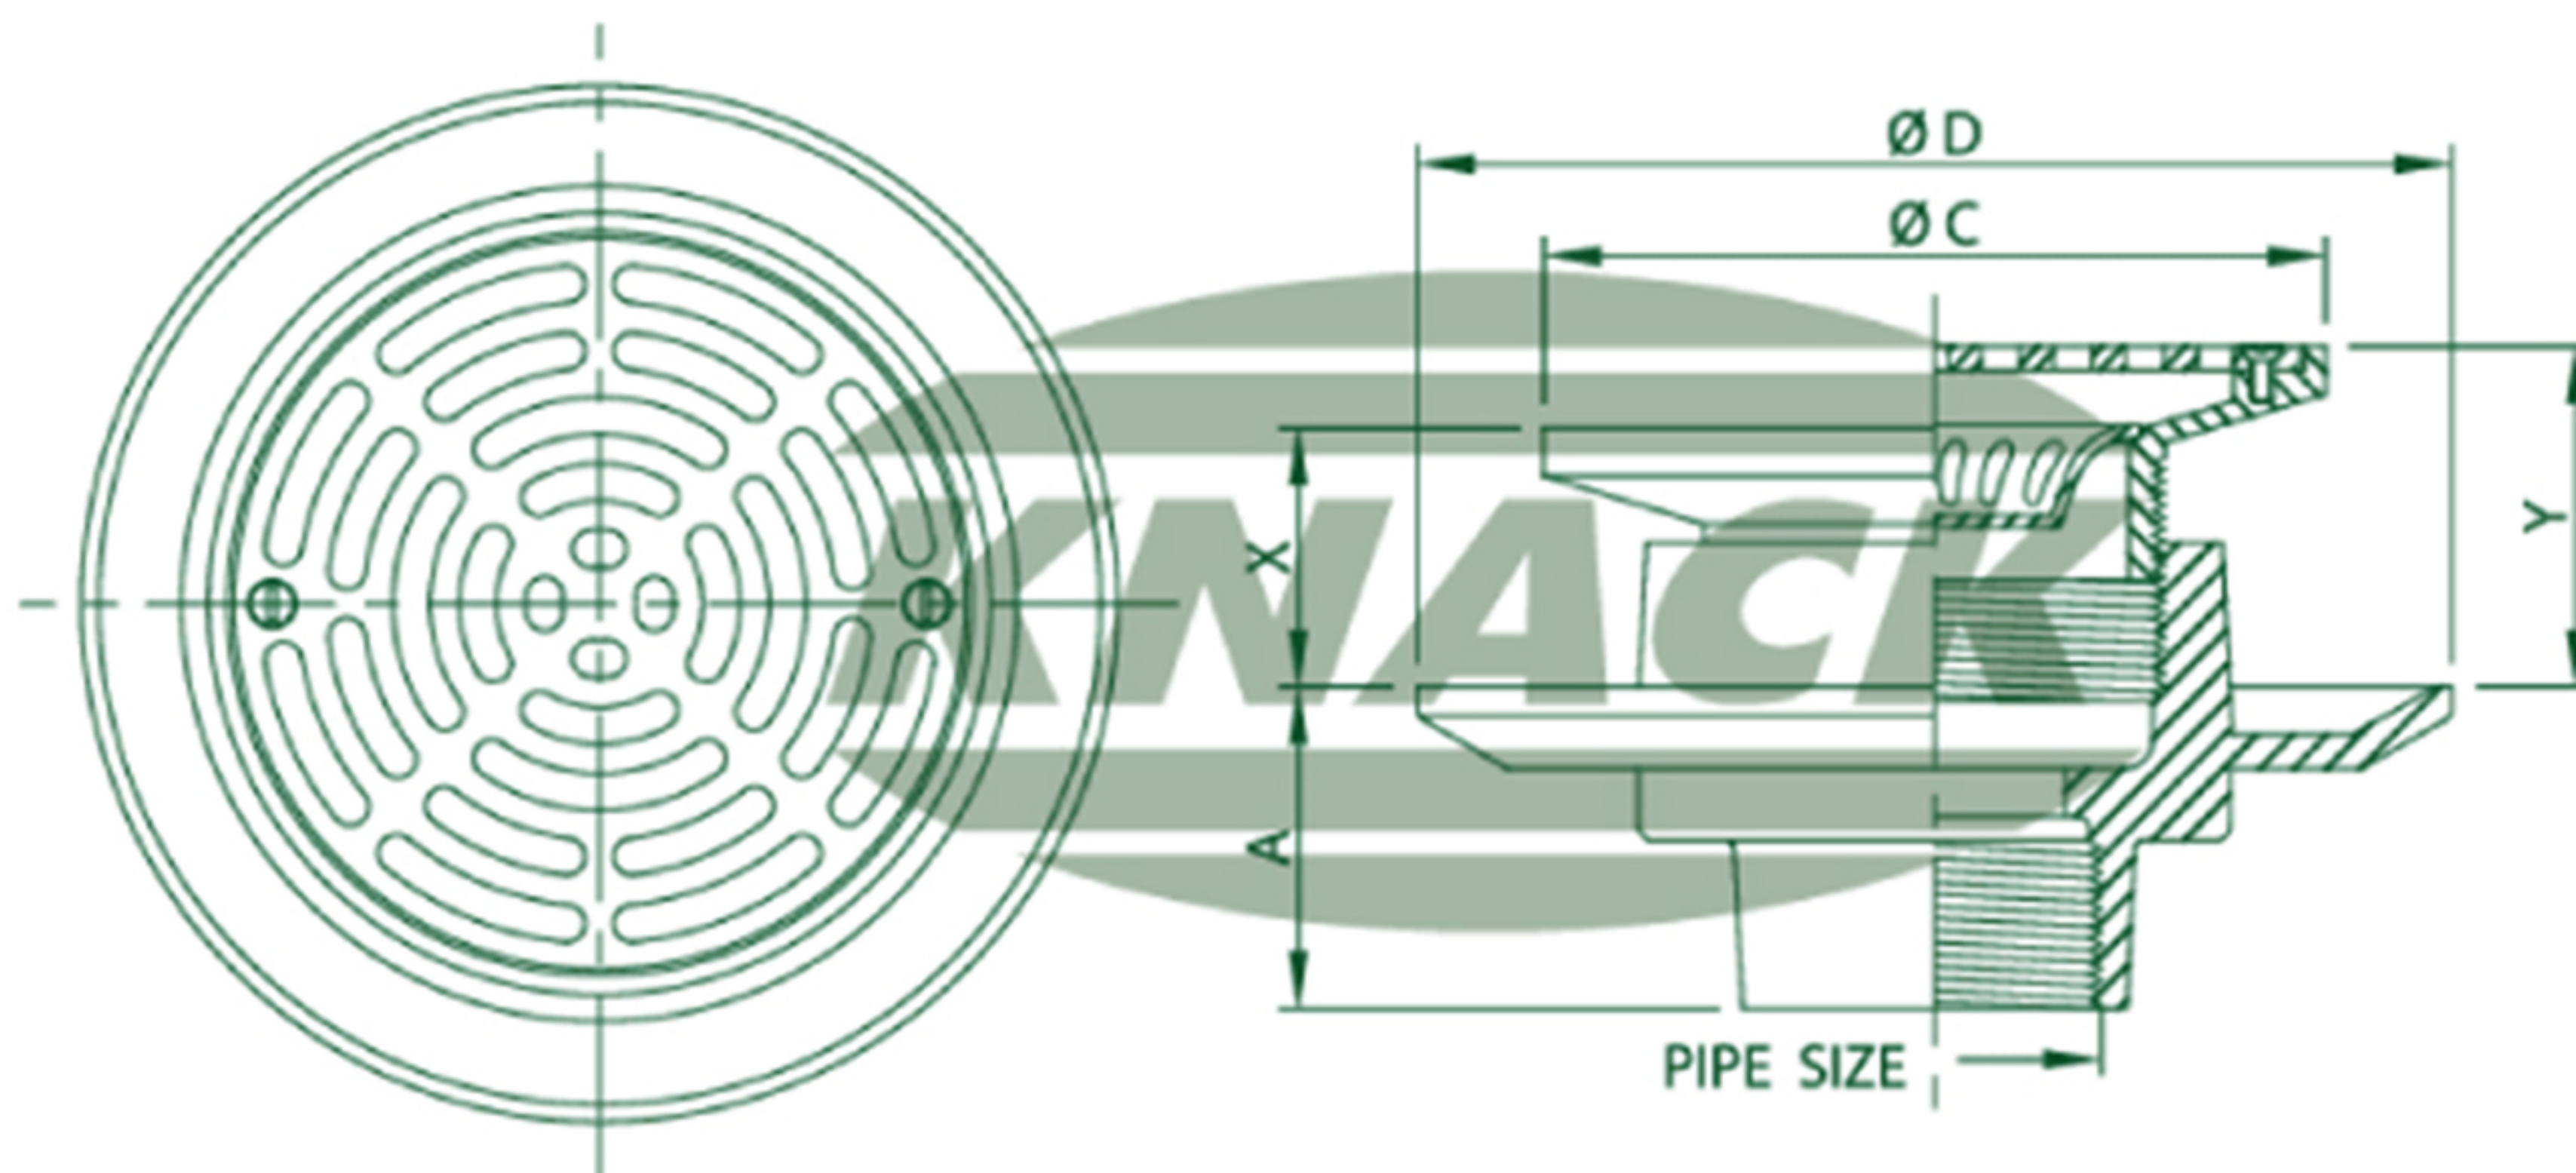

# FLOOR DRAIN

## Floor Drain Model 230 P

ชุดระบายน้ำพื้นปรับระดับด้วยเกลียว

- ตะแกรงระบายน้ำทิ้งทรงกลม (ทองเหลืองชุบโครเมียม)
- ยึดสกรู
- ฐานเหล็กหล่อมีปีกกันซึม
- มีตะกร้าดักผง
- สำหรับท่อ ขนาด 2", 2 1/2", 3", 4"

FLOOR DRAIN  
DIMENSION IN MM.

### FLOOR DRAIN MODEL : 230 P

#### ADJUSTABLE STRAINER

Pipe Size Inch	A	C	D	Adjustment		Free Area (mm. <sup>2</sup> )
				X	Y	
2	63	120	195	46	61	2400
2 1/2	63	120	195	46	61	2400
3	63	120	195	46	61	2400
4	65	165	220	41	65	6500